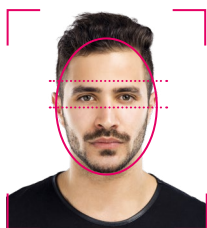

Vous n'avez qu'à réaliser la prise de vue, ID+flex se charge du reste !

FONCTION BIOMÉTRIQUE

RECADRAGE AUTOMATIQUE

GABARITS PRÉCONFIGURÉS  
POUR + DE 150 PAYS

SERVICE EPHOTO ANTS

SIMPLE D'UTILISATION

## DES PHOTOS CONFORMES AUX NORMES ICAO

Le logiciel ID+ analyse et recadre automatiquement les photos d'identité en conformité avec les normes ICAO (ISO /IEC 19794-5) et les exigences locales en vigueur.

Grâce à ses 11 points de contrôle, il détecte les potentielles causes de rejet telles que les yeux fermés, la bouche ouverte, le port de lunettes de soleil...etc. Le logiciel vous indique alors de manière simple et rapide si la photo est conforme ou non via un code couleur. Vous pouvez en plus imprimer le certificat ICAO montrant les résultats, une vraie plus value auprès de vos clients. L'assurance d'obtenir une photo conforme aux normes biométriques !